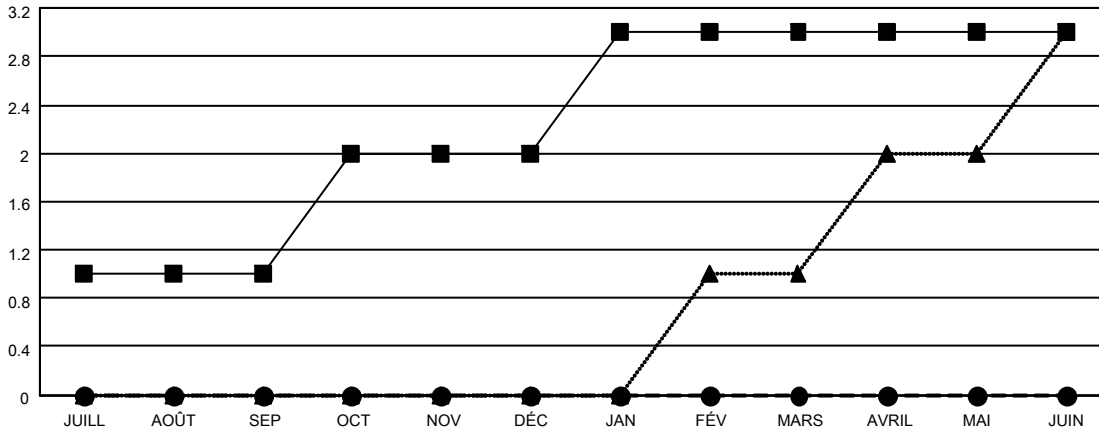

# MONTHLY MEMBERSHIP PROGRESS REPORT

LIEU SWITZERLAND

District 102 W

Results as of: 7/31/2022

Clubs			
RESULTATS POUR 2022-2023			
TRIMESTRE	BUT CONCERNANT LES NOUVEAUX CLUBS	NOUVEAUX CLUBS	CLUBS ANNULÉS
JUILL/AOÛT/SEP	1	0	0
OCT/NOV/DÉC	1	0	0
JAN/FÉV/MARS	1	0	0
AVRIL/MAI/JUIN	0	0	0

Membres			
RESULTATS POUR 2022-2023			
TRIMESTRE	OBJECTIF DE CROISSANCE NETTE DE L'EFFECTIF	CROISSANCE ACTUELLE DE L'EFFECTIF	TOTAL DES MEMBRES RADIES (y compris les transferts)
JUILL/AOÛT/SEP	40	12	24
OCT/NOV/DÉC	40	0	0
JAN/FÉV/MARS	40	0	0
AVRIL/MAI/JUIN	40	0	0

BUTS ET NOUVEAUX CLUBS REELS - CUMULATIF

-■- BUTS DE L'ANNEE ACTUELLE CONCERNANT LES NOUVEAUX CLUBS  
 -●- NOUVEAUX CLUBS REELS POUR L'ANNEE ACTUELLE  
 -▲- NOUVEAUX CLUBS REELS L'ANNEE DERNIERE

BUTS ET MEMBRES REELS - CUMULATIF