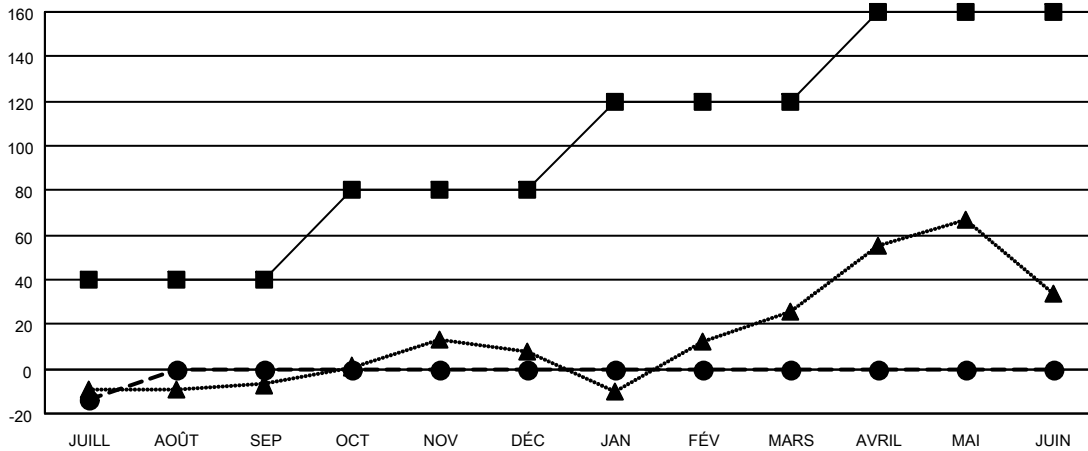

# MONTHLY MEMBERSHIP PROGRESS REPORT

LIEU SWITZERLAND

District 102 W

Results as of: 7/31/2022

Clubs			
RESULTATS POUR 2022-2023			
TRIMESTRE	BUT CONCERNANT LES NOUVEAUX CLUBS	NOUVEAUX CLUBS	CLUBS ANNULÉS
JUILL/AOÛT/SEP	1	0	0
OCT/NOV/DÉC	1	0	0
JAN/FÉV/MARS	1	0	0
AVRIL/MAI/JUIN	0	0	0

Membres			
RESULTATS POUR 2022-2023			
TRIMESTRE	OBJECTIF DE CROISSANCE NETTE DE L'EFFECTIF	CROISSANCE ACTUELLE DE L'EFFECTIF	TOTAL DES MEMBRES RADIES (y compris les transferts)
JUILL/AOÛT/SEP	40	12	24
OCT/NOV/DÉC	40	0	0
JAN/FÉV/MARS	40	0	0
AVRIL/MAI/JUIN	40	0	0

BUTS ET NOUVEAUX CLUBS REELS - CUMULATIF

-■- BUTS DE L'ANNEE ACTUELLE CONCERNANT LES NOUVEAUX CLUBS  
 -●- NOUVEAUX CLUBS REELS POUR L'ANNEE ACTUELLE  
 -▲- NOUVEAUX CLUBS REELS L'ANNEE DERNIERE

BUTS ET MEMBRES REELS - CUMULATIF